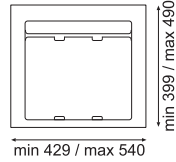

H. 277

9XL0800 Gris Orion / Orion Grey

Kit de CUBOS + BASE para cajones de 800 / 700 mm.
CONTAINER Kit + BASE for 800 / 700 mm drawers.

H. 277

CUBOS DESPERDICIOS ALTA CAPACIDAD 9XL

WASTE BINS HIGH CAPACITY 9XL

9XL0600

Gris Orion / Orion Grey

Kit de CUBOS + BASE para cajones de 600 mm.
CONTAINER Kit + BASE for 600 mm drawers.

H. 277

TOT 37 L

 = 1 pcs.

9XL0500

Gris Orion / Orion Grey