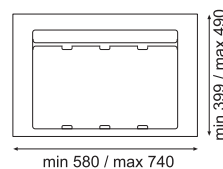

H. 277

9XL0800 Gris Orion / Orion Grey

Kit de CUBOS + BASE para cajones de 800 / 700 mm.
CONTAINER Kit + BASE for 800 / 700 mm drawers.

H. 277

CUBOS DESPERDICIOS ALTA CAPACIDAD 9XL

WASTE BINS HIGH CAPACITY 9XL