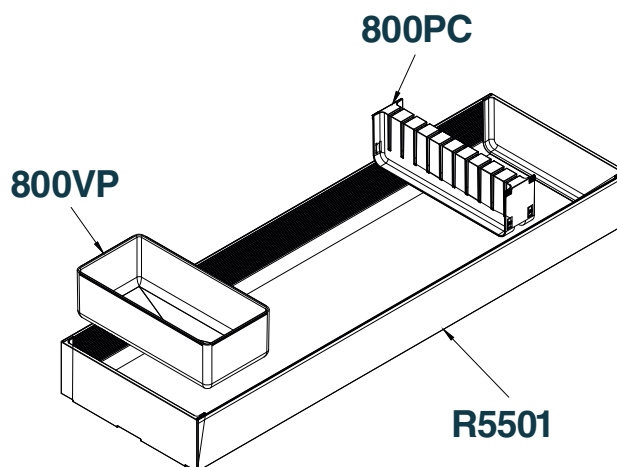

R5501 CON 800PC Y 800VP

R5501 WITH 800PC & 800VP