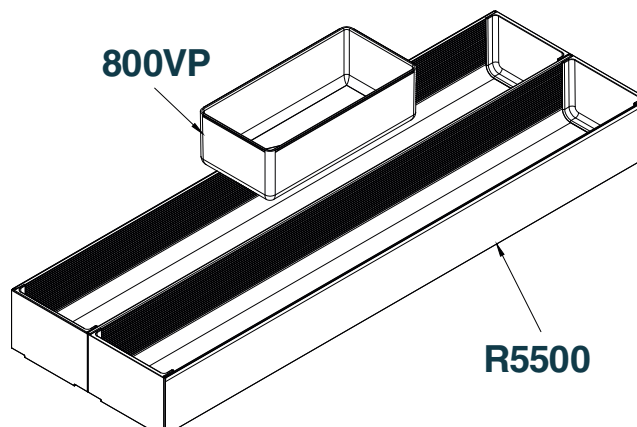

CORTE DEL PERFIL 5500 = medida interna del cajón - 3.5mm

PROFILE CUT 5500 = inside drawer - 3.5mm

R5500 CON 800SP

R5500 WITH 800SP

R5500 CON 800VP - OPCIONAL

R5500 WITH 800VP - OPTIONAL

CUBERTEROS ALUMINIO SERIE 800