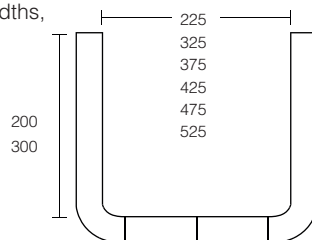

Junta para unir las partes centrales del art. 990.
Posibilidad de combinar los 3 anchos diferentes,
150-250-300 mm del 990.

Joint to join the central parts of art. 990.
Possibility of combining the 3 different widths,
150-250-300 mm of the 990.