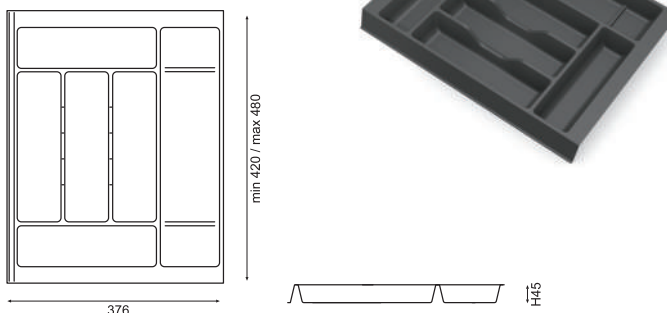

715OG	240x480	Gris Orion / Orion Grey
715BL	240x473	Gris Orion / Orion Grey

Cubertero lateral serie COMBI.
Side cutlery tray COMBI series.

Optional

Art. 716 **Art. 717**

= 25 pcs.