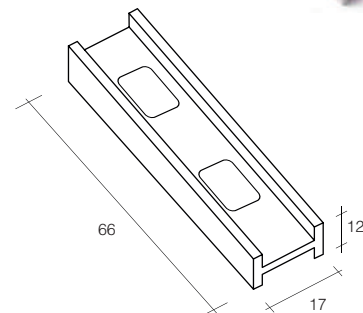

990/C4C/G	Gris / Grey
990/CBI/G	Blanco / White

Junta para unir las partes centrales del art. 990.
Posibilidad de combinar los 3 anchos diferentes,
150-250-300 mm del 990.

Joint to join the central parts of art. 990.
Possibility of combining the 3 different widths,
150-250-300 mm of the 990.