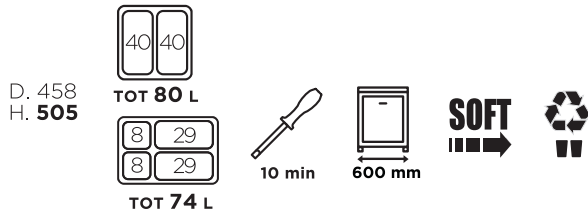

CUBOS DESPERDICIOS ALTA CAPACIDAD 580P

WASTE BINS HIGH CAPACITY 580P

580600C (2 c) Gris Orion / Orion Grey

580600A (4 c) Gris Orion / Orion Grey

Kit de CUBOS extraíbles para módulo de 600 mm.
Kit of extractable waste bins for 600 mm module.

= 1 pcs.