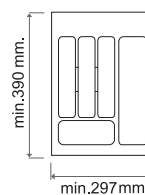

772OG	302x480	Gris Orion / Orion Grey
772U	350x473	Gris Orion / Orion Grey
772BL	302x473	Gris Orion / Orion Grey
772BL_A	298x470	Gris Orion / Orion Grey

Cubertero serie LINE para cajones de 400 mm.
LINE series cutlery rack for 400 mm drawers..

= 25 pcs.