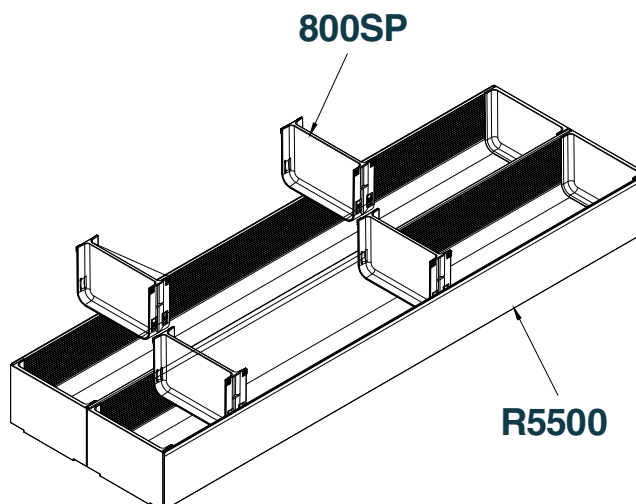

CORTE DEL PERFIL 5500 = medida interna del cajón - 3.5mm

PROFILE CUT 5500 = inside drawer - 3.5mm

R5500 CON 800SP

R5500 WITH 800SP

R5500 CON 800VP - OPCIONAL

R5500 WITH 800VP - OPTIONAL

CUBERTEROS ALUMINIO SERIE 800