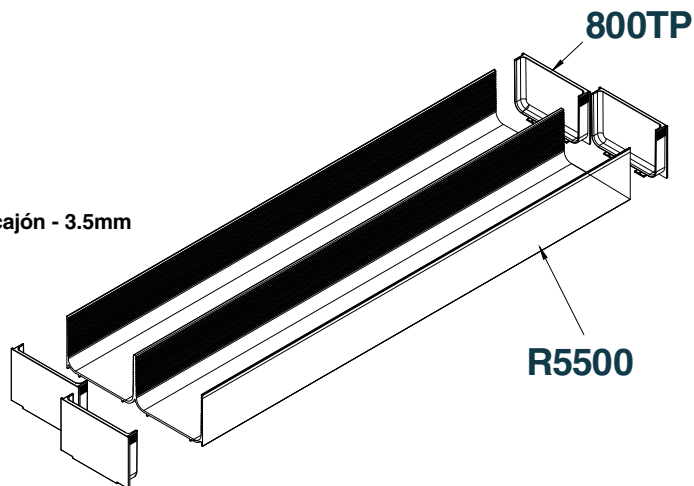

CUBERTEROS ALUMINIO SERIE 800

800 SERIES ALUMINUM CUTLERY TRAYS

ENSAMBLES

ASSEMBLIES

R5500 CON 800TP

R5500 WITH 800TP

CORTE DEL PERFIL 5500 = medida interna del cajón - 3.5mm

PROFILE CUT 5500 = inside drawer - 3.5mm