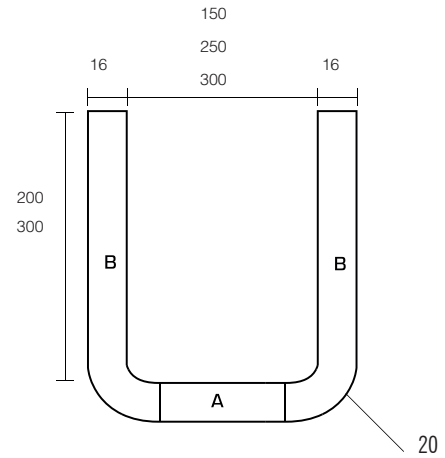

SALVASIFÓN SPACE 990

INSERTS FOR SIPHON SPACE 990

990/200/C4C/D	Dcha./ Right	Gris / Grey	B
990/200/C4C/I	Izda./ Left	Gris / Grey	
990/300/C4C/D	Dcha./ Right	Gris / Grey	
990/300/C4C/I	Izda./ Left	Gris / Grey	
990/200/CBI/D	Dcha./ Right	Blanco / White	
990/200/CBI/I	Izda./ Left	Blanco / White	
990/300/CBI/D	Dcha./ Right	Blanco / White	
990/300/CBI/I	Izda./ Left	Blanco / White	
990/300/GAM/D	Dcha./ Right	Antrac. / Anthrac.	
990/300/GAM/I	Izda./ Left	Antrac. / Anthrac.	

990/150/C4C/C	Gris / Grey	A
990/250/C4C/C	Gris / Grey	
990/300/C4C/C	Gris / Grey	
990/150/CBI/C	Blanco / White	
990/250/CBI/C	Blanco / White	
990/300/CBI/C	Blanco / White	
990/150/GAM/C	Antrac. / Anthrac.	
990/250/GAM/C	Antrac. / Anthrac.	
990/300/GAM/C	Antrac. / Anthrac.