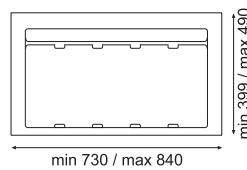

H. 277

9XL0800 Gris Orion / Orion Grey

Kit de CUBOS + BASE para cajones de 800 / 700 mm.
CONTAINER Kit + BASE for 800 / 700 mm drawers.