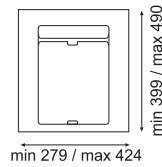

H. 277

TOT 22 L