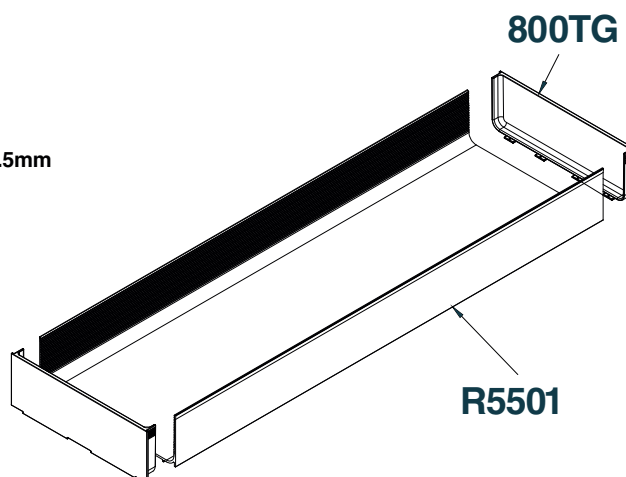

800 SERIES ALUMINUM CUTLERY TRAYS

ENSAMBLES

ASSEMBLIES

R5501 CON 800TG

R5501 WITH 800TG

CORTE DEL PERFIL 5501 = medida interna del cajón - 3.5mm

PROFILE CUT 5501 = inside drawer - 3.5mm

R5501 CON 800PC Y 800VP