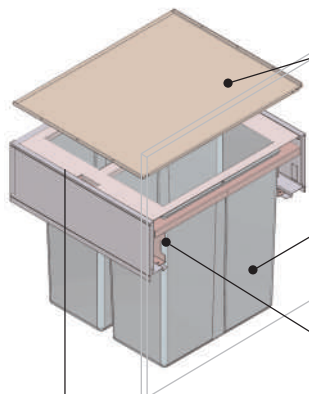

CUBOS DESPERDICIOS LINEA 571 METAL

WASTE BINS 571 METAL LINE

571G46050C   **Gris Orion / Orion Grey**

Kit de CUBOS con estructura de metal pintado gris ori3n.
Dise3ado para los sistemas de cajones Blum Legrabox®
C altura (177 mm), 500 mm de profundidad, no incluido.

Kit of waste bins orion grey painted metal frame.
Designed for Blum Legrabox® drawer systems
C height (177mm), 500mm depth, not included.

● **Se suministra con tapa/balda de metal satinado incorporada.**
Color gris ori3n.
Supplied with built-in satin metal lid/shelf.
Orion grey colour.

● **Cubos de basura de gran capacidad.**
Color gris ori3n.
Large capacity waste bins.
Orion grey colour.

● **Estructura de metal pintado, color gris ori3n.**
Disponible para los sistemas de cajones Blum
Legrabox® C (177 mm) de altura,
500 mm de profundidad.
Painted metal frame, orion grey colour.
Available for Blum Legrabox® drawer systems
C (177mm) heights, 500mm depth.