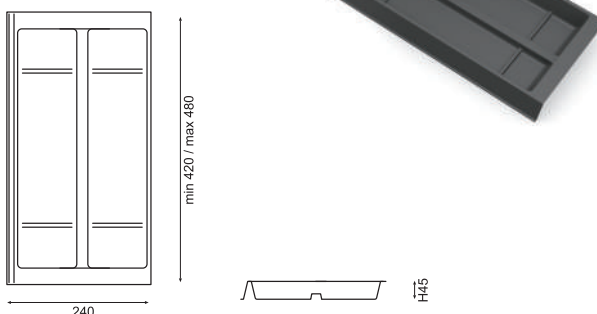

CUBERTEROS SERIE COMBI

COMBI SERIES CUTLERY TRAYS

710OG	266x480	Gris Orion / Orion Grey
710BL	266x473	Gris Orion / Orion Grey

Cubertero lateral serie COMBI.
Side cutlery tray COMBI series.

= 25 pcs.

712OG	278x480	Gris Orion / Orion Grey
712BL	278x473	Gris Orion / Orion Grey

Cubertero central serie COMBI.
Central cutlery tray COMBI series.

= 25 pcs.

714OG	376x480	Gris Orion / Orion Grey
714BL	376x473	Gris Orion / Orion Grey

Cubertero lateral serie COMBI.
Side cutlery tray COMBI series.

Optional

Art. 716 **Art. 717**

= 25 pcs.

715OG	240x480	Gris Orion / Orion Grey
715BL	240x473	Gris Orion / Orion Grey

Cubertero lateral serie COMBI.
Side cutlery tray COMBI series.

Optional

Art. 716 **Art. 717**

= 25 pcs.