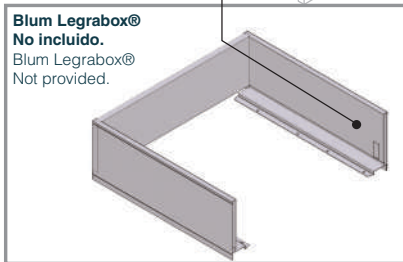

Blum Legrabox®
No incluido.
Blum Legrabox®
Not provided.