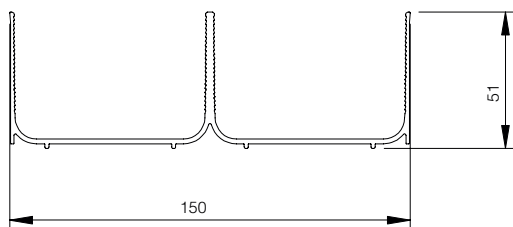

Cubertero aluminio macizo 2 vías.
Fabricación a medida.
Divisiones según diseño.
 Solid aluminum cutlery tray 2 ways.
 Custom manufacturing.
 Divisions according to design.

800SP-07SF
800SP-77SF
800SP-39SF