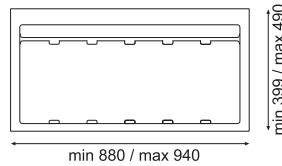

H. 277

9XL1000 Gris Orion / Orion Grey

Kit de CUBOS + BASE para cajones de 1000 mm.
CONTAINER Kit + BASE for 1000 mm drawers.

H. 277

9XL0900 Gris Orion / Orion Grey

Kit de CUBOS + BASE para cajones de 900 mm.
CONTAINER Kit + BASE for 900 mm drawers.